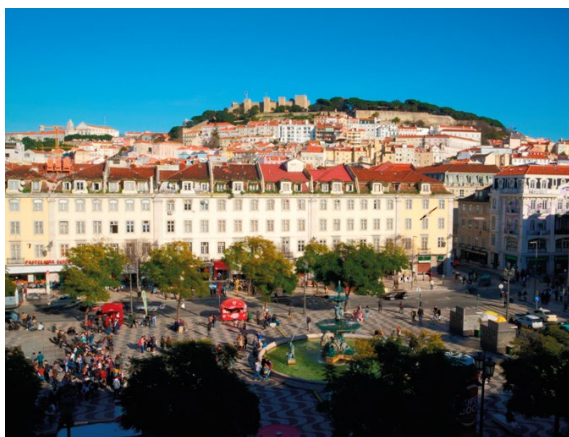

Bairro Alto: walkind distance

Alfama e Mouraria: walkind distance

Expo | Parque das Nações: 10 KM

Casino Lisboa: 10 KM

Aeroporto da Portela: 9 KM

Estação de Metro (Rossio): 100 M

Estação de Comboio (Alcântara): 150 M

Terminal Fluvial (Cais do Sodré): 2 KM

Mosteiro dos Jerónimos: 7,5 KM

Jardim Zoológico: 5 KM