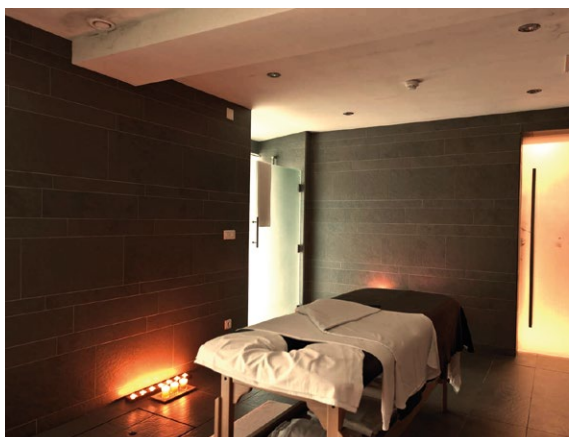

ALEXANDRE
DE ALMEIDA
HOTÉIS desde 1917