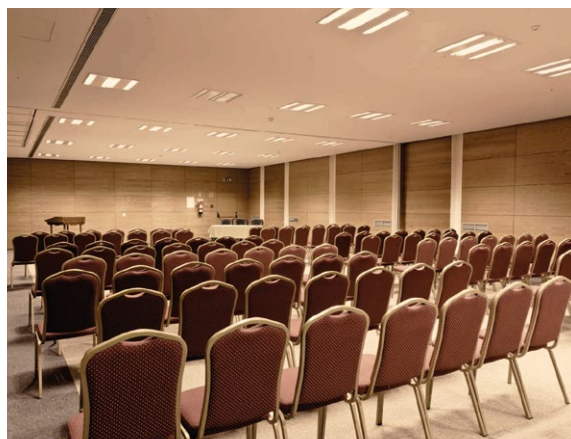

Casino Figueira da Foz: 45 KM

ACCOMMODATION

100 rooms

**ALEXANDRE
DE ALMEIDA
HOTÉIS** desde 1917

CURIA PALACE

★ ★ ★ ★
Hotel, Spa & Golf

HOTEL FACTS & FIGURES

ROOM FACILITIES

ALEXANDRE
DE ALMEIDA
HOTÉIS desde 1917

CURIA PALACE

★ ★ ★ ★
Hotel, Spa & Golf

HOTEL FACTS & FIGURES

CURIA PALACE HOTEL, SPA & GOLF ****							
MEETING ROOMS	AREA (SQ.M)	MEASURES	THEATER	CLASSROOM	U-SHAPE	BANQUET	COCKTAIL
SALÃO DE FESTAS	230	10x23x6,3	250	180	100	220	300
SALÃO DE LEITURA	150	11x13,5x5,8	150	90	70	100	200
MILLENUM I	90	9x10x3	110	70	36	80	150
MILLENUM II	90	9x10x3	110	70	36	80	150
MILLENUMI+II	180	9x20x3	220	140	75	140	280
VINTAGE	70	5x14x3,2	65	46	30	50	70
VINTAGE POOL	40	4x10x2,8	42	36	26	-	40
VINTAGE TENNIS	40	4x10x3,2	42	36	26	-	40
VINTAGE CARS	32	4x8x2,8	35	26	21	-	30
VINTAGE SPORTS	32	4x8x3,1	35	26	21	-	30
RESTAURANT "BELLE EPOQUE"	247,5	25x9,9	-	-	-	220	330